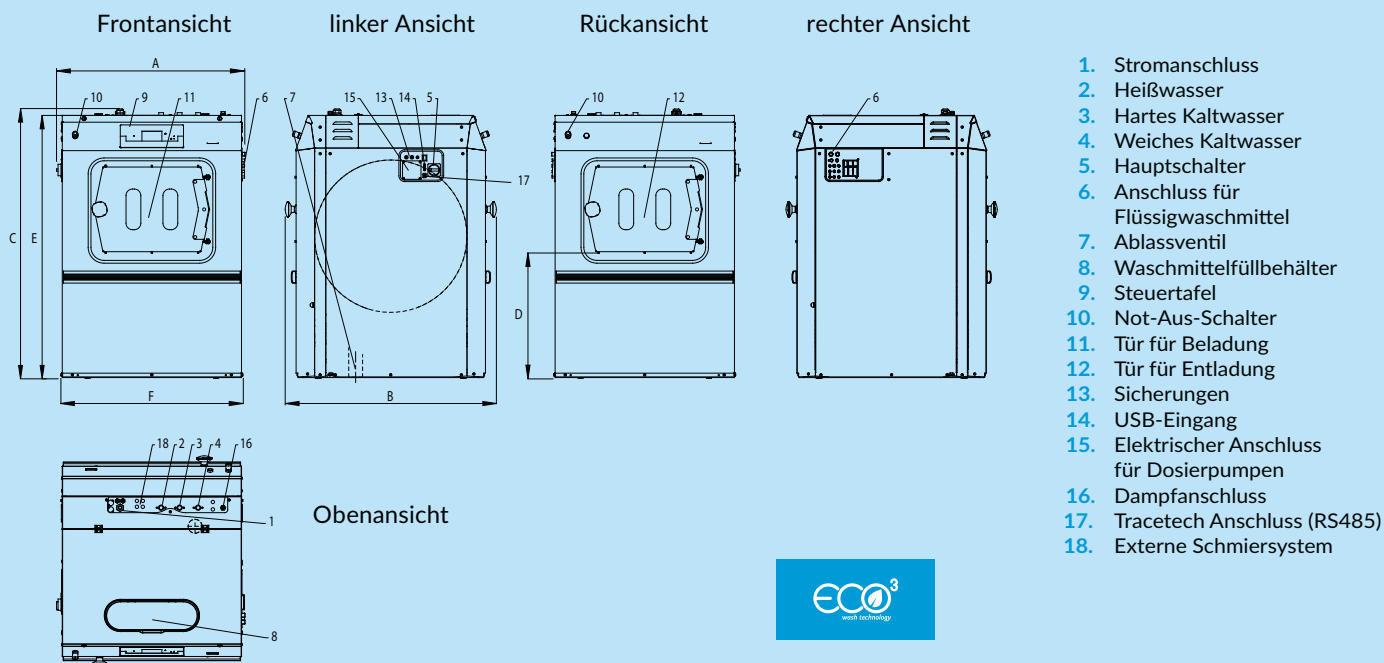

GEWERBLICHE HOCHDREHENDE TRENNWAND-WASCHSCHLEUDERMASCHINEN

FXB
SERIE

FXB 180 FXB 240 FXB 280

18KG 24KG 28KG
40LB 55LB 65LB

BESCHREIBUNG

- Freistehend, hohe Drehzahl
- Maschinengehäuse – Chromnickelstahl
- Innen- und Außentrommel – Chromnickelstahl
- XControl Plus – voll programmierbare Steuerung
- Patentierter 4-fach Einspülkasten
- Großes Ablaufventil (Ø 76 mm)
- Leichter Zugang zu allen wichtigen Bauteilen von der Maschinenvorderseite
- Große Türöffnung für einfache Be- und Entladung
- Automatische Trommelpositionierung
- EasySoap-Anschluss für Flüssigdosierung
- Externe Schmiersystem

GET AHEAD IN LAUNDRY+

TYP		FXB180	FXB240	FXB280
KAPAZITÄT				
Kapazität	kg/lb	18/40	24/55	28/65
Trommelvolumen	l	180	240	280
Trommeldurchmesser	mm	Ø 750	Ø 750	Ø 750
Trommelanzahl		1	1	1
Anzahl der Beladetüren		1	1	1
Anzahl der Entladetüren		1	1	1
DREHZAHL				
Waschdrehzahl	U/min	42	42	42
Schleuderdrehzahl	U/min	939	939	914
G-FAKTOR				
		370	370	350
STEUERUNG				
X Control Plus		standard	standard	standard
AUSSENGEHÄUSE				
Chromnickelstahl		standard	standard	standard
HEIZUNG				
Elektrisch (standard)	kW	12/18	18	21,9
Dampfheizung	bar	3-8	3-8	3-8
ANSCHLUSS				
Elektroanschluss		3x 200-240V 50/60Hz 3x 380-480V 50/60Hz 3x DN20 3/4" 1x DN15 1/2"		
Wassereinlass				
Dampfeinlass				
ABMESSUNGEN				
Size HxBxT	mm	1455x900x1145	1455x1020x1145	1455x1130x1145
Gewicht netto	kg	430	460	490
TRANSPORTANGABEN				
Lattenverschlag HxBxT	mm	1610x1010x1235	1610x1130x1235	1610x1240x1235
Gewicht bruto	kg	485	515	550

ABMESSUNGEN

	A	B	C	D	E	F
FXB180	900	1145	1455	655	1423	850
FXB240	1020	1145	1455	675	1423	970
FXB280	1130	1145	1455	670	1423	1080

Breite Tiefe Höhe

TÜRABMESSUNGEN

	height	width
FXB180	325	376
FXB240	325	496
FXB280	325	496